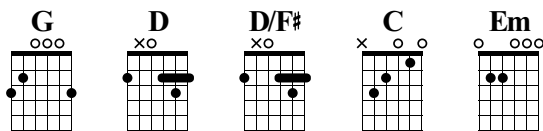

# Z minula

Karel Plíhal

Standard tuning  
♩ = 120

Capo. fret 2  
*let ring throughout*

1 2 3 4 5

H H G D G D/F# G D

s.guit.

0-1-3 0-3-1-0 0-0-2-0 2-0-3-1-0-3-2-3 3-0-3-1-0-3-2-3